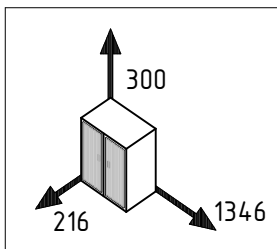

"Милано"

Инструкция по сборке

Панель с полкой 1350.300

49.510

№ уп.	№ детали	ШхГхВ, мм	Кол-во, шт
1	1	1212x200x32	1
	2	134.6x300x24	1

01

- 2 - 1
- J1 - 2
- U1 - 4

02

- 1 - 1
- 2 - 1
- 1 - 4
- G3 - 1

03

- D2 - 2
- M2 - 2