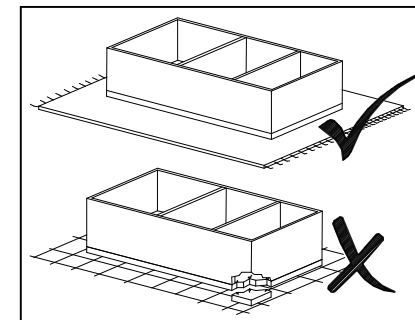

"Милано"

Инструкция по сборке

Панель с полкой 1350.300

49.510

№ уп.	№ детали	ШхГхВ, мм	Кол-во, шт
1	1	1212x200x32	1
	2	134.6x300x24	1

01

- 2 - 1
- J1 - 2
- U1 - 4

02

- 1 - 1
- 2 - 1
- 1 - 4
- G3 - 1

03

- D2 - 2
- M2 - 2