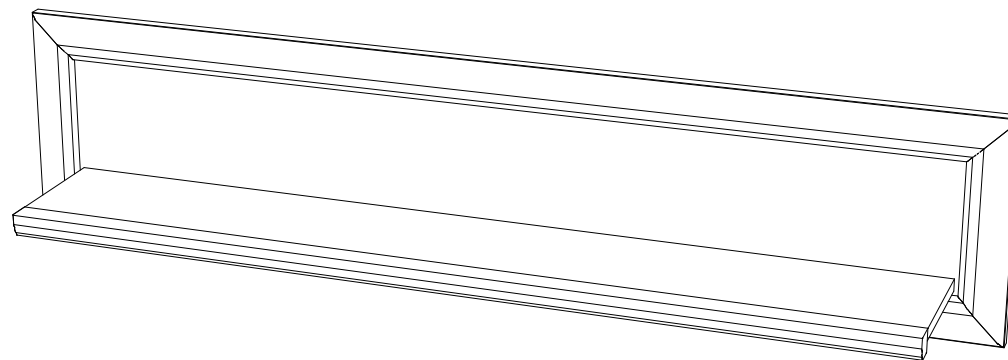

"Милано"

Инструкция по сборке

Панель с полкой 1350.300

49.510

№ уп.	№ детали	ШхГхВ, мм	Кол-во, шт
1	1	1212x200x32	1
	2	134.6x300x24	1

01

- 2 - 1
- J1 - 2
- U1 - 4

02

- 1 - 1
- 2 - 1
- 1 - 4
- G3 - 1

03

- D2 - 2
- M2 - 2