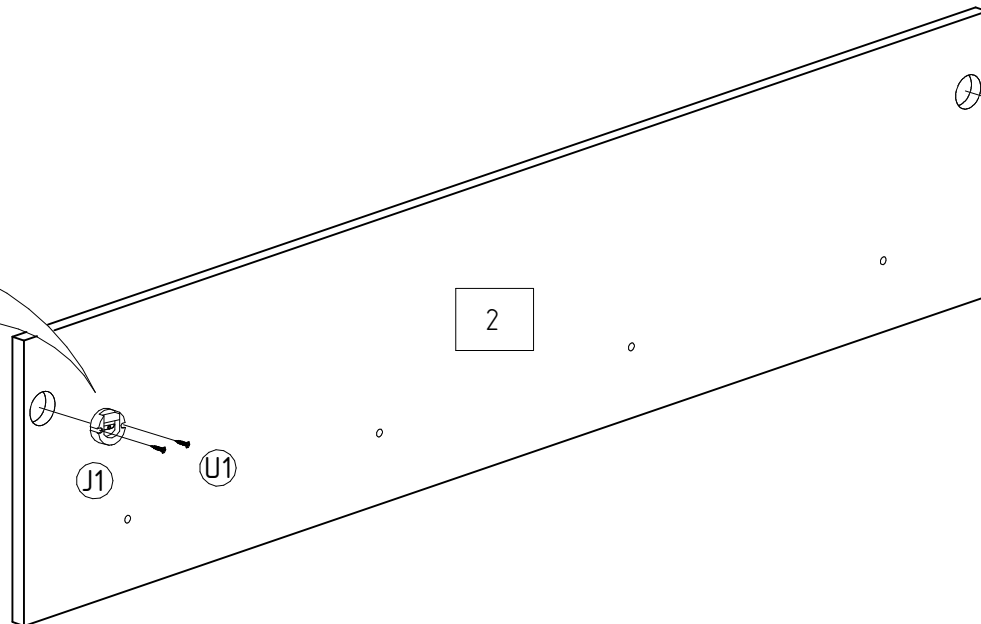

"Милано"

Инструкция по сборке

Панель с полкой 1350.300

49.510

№ уп.	№ детали	ШхГхВ, мм	Кол-во, шт
1	1	1212x200x32	1
	2	134.6x300x24	1

01

- 2 - 1
- J1 - 2
- U1 - 4

02