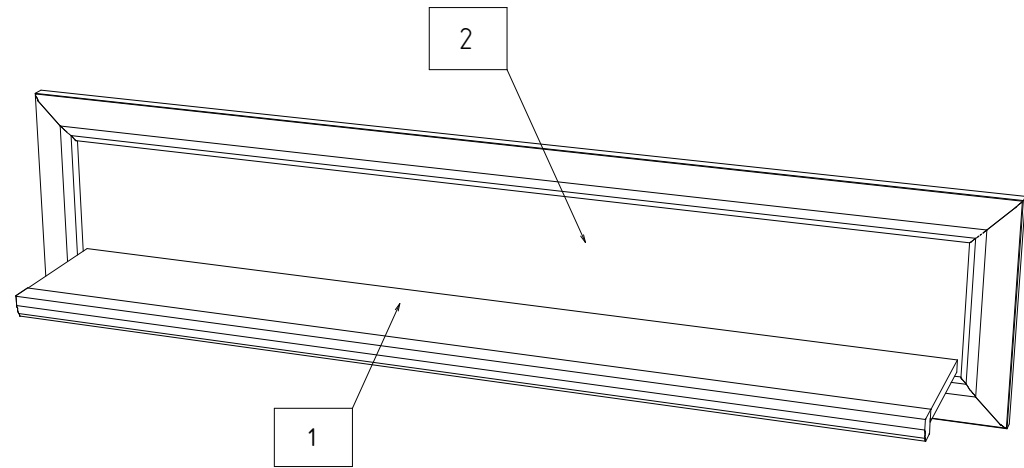

"Милано"

Инструкция по сборке

Панель с полкой 1350.300

49.510

№ уп.	№ детали	ШхГхВ, мм	Кол-во, шт
1	1	1212x200x32	1
	2	134.6x300x24	1

01

- 2 - 1
- J1 - 2
- U1 - 4

02

- 1 - 1
- 2 - 1
- 1 - 4
- G3 - 1

03

- D2 - 2
- M2 - 2