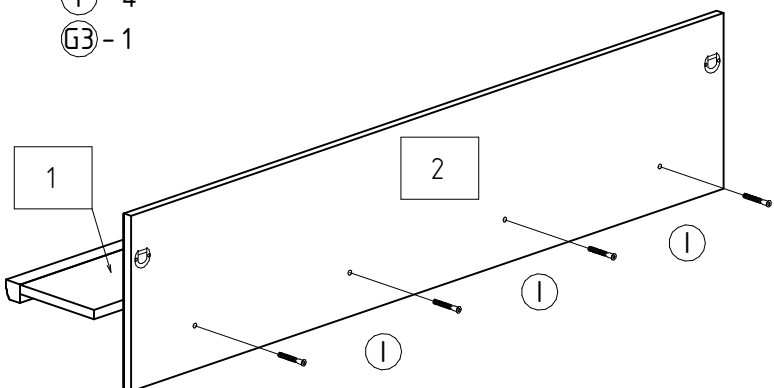

02

- 1 - 1
- 2 - 1
- 1 - 4
- G3 - 1