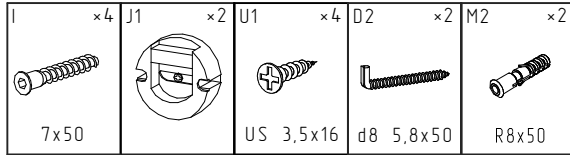

"Милано"

Инструкция по сборке

Панель с полкой 1350.300

49.510

№ уп.	№ детали	ШхГхВ, мм	Кол-во, шт
1	1	1212x200x32	1
	2	134.6x300x24	1

01

- 2 - 1
- J1 - 2
- U1 - 4

02

- 1 - 1
- 2 - 1
- 1 - 4
- G3 - 1

03

- D2 - 2
- M2 - 2