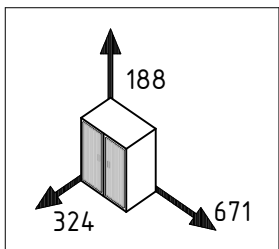

"Милано"

Инструкция по сборке

Ящик 675.188.400 Н

49.058

C	x4	V	x8	A1	x4
d 12		8x28		12x10	
B1	x4	F2	x1	Y1	x4
L 24		UP M4x22		US 6.3x11	
S2	x1	T2	x1	D3	x1
Stop Control 300L		Stop Control 300R			

№ уп.	№ детали	ШхГхВ, мм	Кол-во, шт
1	2	613x298x3	1
	3	288x130x12	1
	4	288x130x12	1
	1	671x188x24	1
	5	627x130x12	1