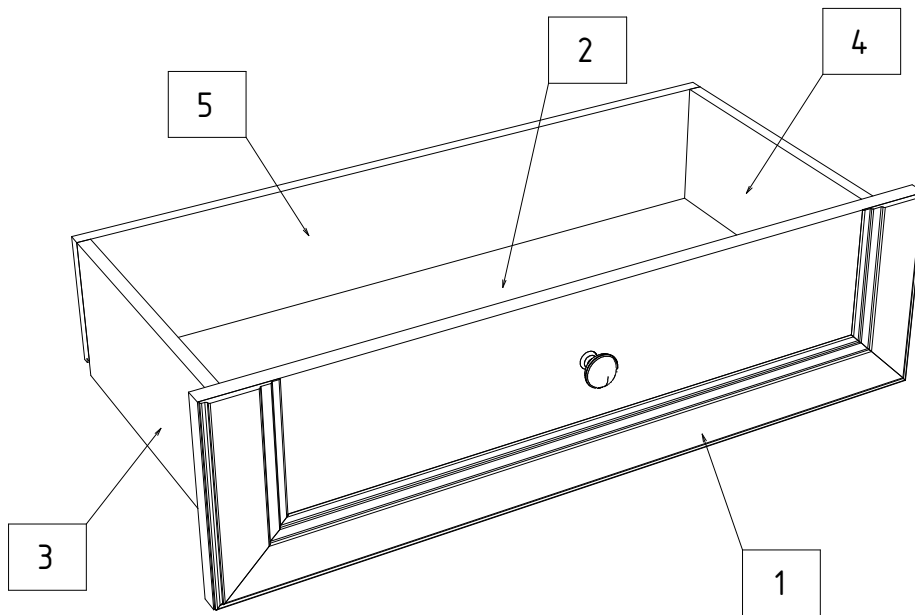

"Милано"

Инструкция по сборке

Ящик 675.188.400 Н

49.058

C	x4	V	x8	A1	x4
d 12		8x28		12x10	
B1	x4	F2	x1	Y1	x4
L 24		UP M4x22		US 6.3x11	
S2	x1	T2	x1	D3	x1
Stop Control 300L		Stop Control 300R			

№ уп.	№ детали	ШхГхВ, мм	Кол-во, шт
1	2	613x298x3	1
	3	288x130x12	1
	4	288x130x12	1
	1	671x188x24	1
	5	627x130x12	1