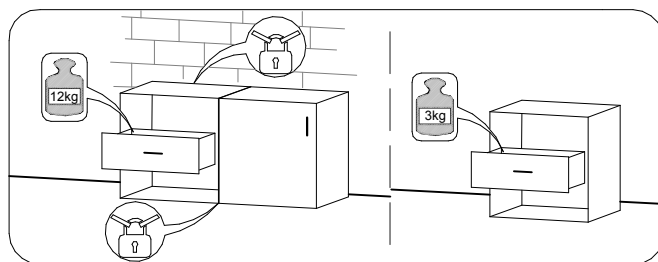

"Милано"

Инструкция по сборке

Ящик 675.188.400 Н

49.058

C	x4	V	x8	A1	x4
d 12		8x28		12x10	
B1	x4	F2	x1	Y1	x4
L 24		UP M4x22		US 6.3x11	
S2	x1	T2	x1	D3	x1
Stop Control 300L		Stop Control 300R			

№ уп.	№ детали	ШхГхВ, мм	Кол-во, шт
1	2	613x298x3	1
	3	288x130x12	1
	4	288x130x12	1
	1	671x188x24	1
	5	627x130x12	1

Необходимые действия по сборке изделия описаны в "Универсальной инструкции", которая находится в упаковках со знаком

**ИНСТРУКЦИЯ
ВНУТРИ**