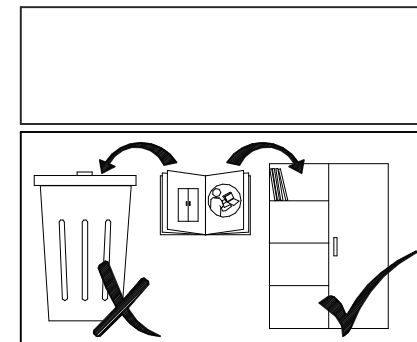

"Милано"

Инструкция по сборке

Ящик 675.188.400 Н

49.058

C	x4	V	x8	A1	x4
d 12		8x28		12x10	
B1	x4	F2	x1	Y1	x4
L 24		UP M4x22		US 6.3x11	
S2	x1	T2	x1	D3	x1
Stop Control 300L		Stop Control 300R			

№ уп.	№ детали	ШхГхВ, мм	Кол-во, шт
1	2	613x298x3	1
	3	288x130x12	1
	4	288x130x12	1
	1	671x188x24	1
	5	627x130x12	1

Необходимые действия по сборке изделия описаны в "Универсальной инструкции", которая находится в упаковках со знаком

**ИНСТРУКЦИЯ
ВНУТРИ**